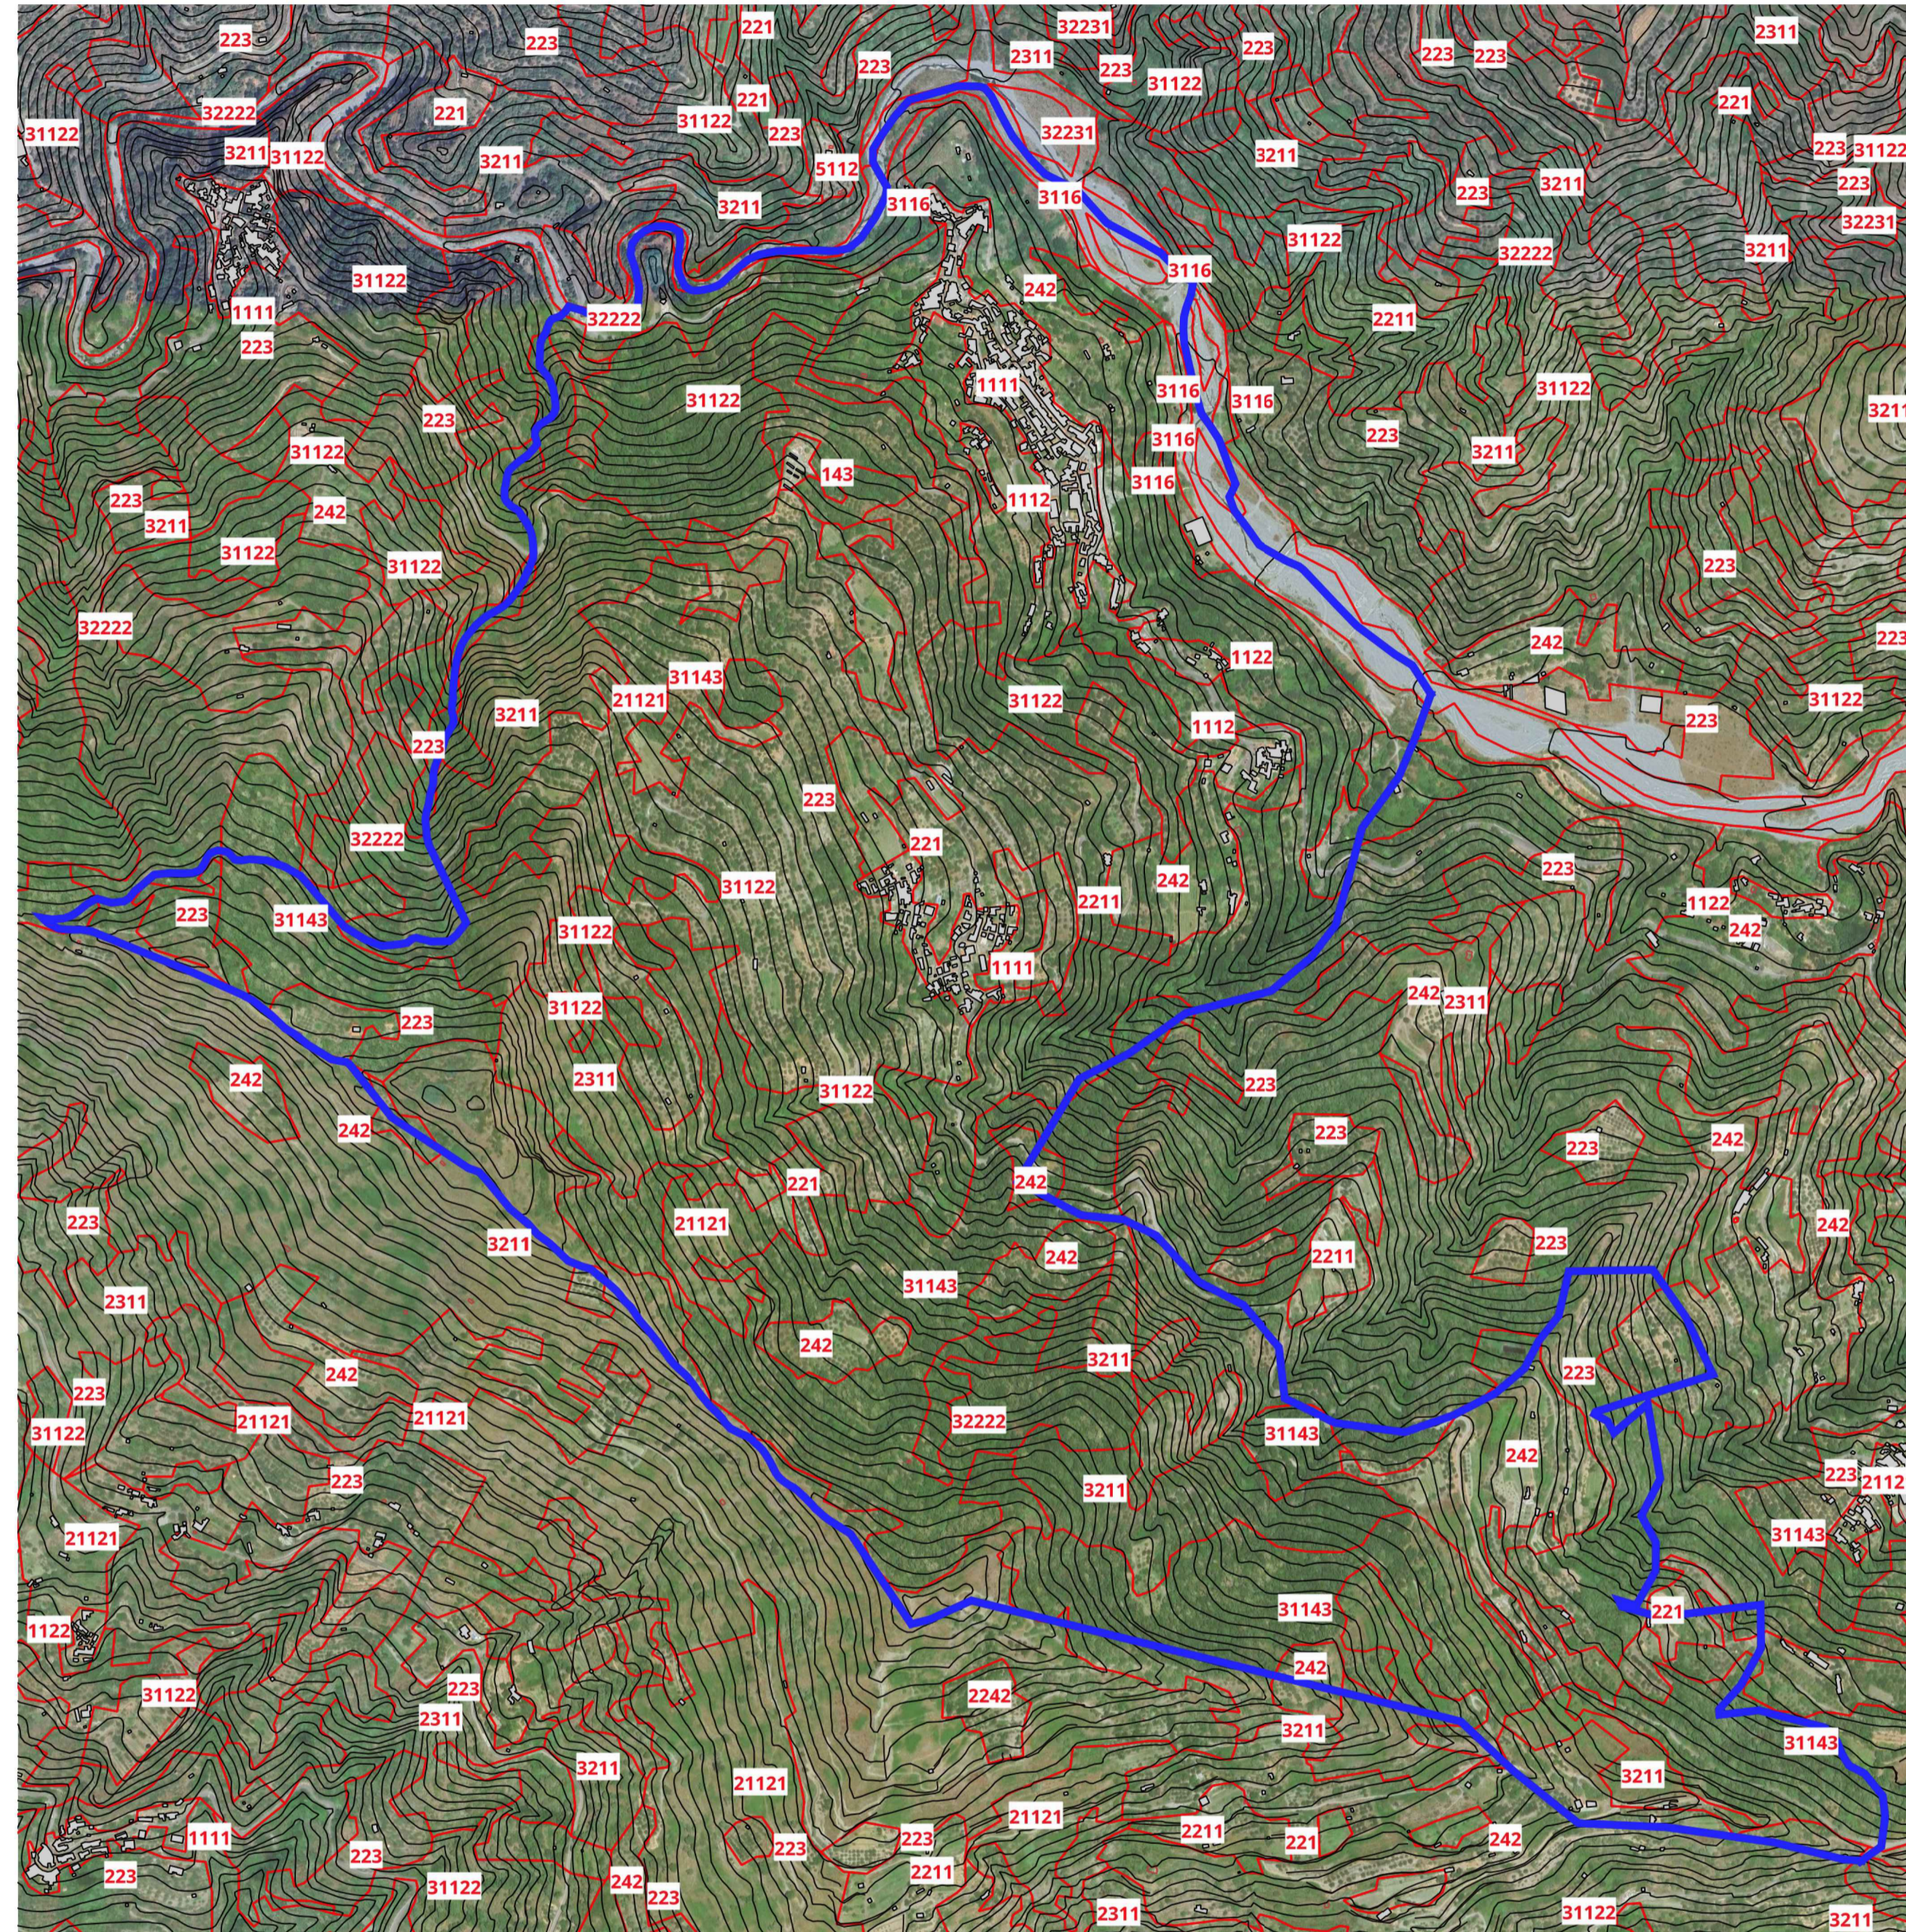

CITTA' METROPOLITANA DI MESSINA
 COMUNE SANTA TERESA DI RIVA

OGGETTO

Redazione dell'aggiornamento del catasto
 dei soprassuoli percorsi del fuoco (Catasto
 Incendi) (L.353/2000) del Comune di
 Santa Teresa di Riva (ME)

Tav. **Frazioni Misserio - Fautari**
 3b **Carta delle destinazioni colturali
 su aerofotogrammetria**

Il Tecnico
Dott. Agr. Bongiorno Domenico

Studio Tecnico Via L. Pirandello n. 134 - S. Teresa di Riva - Tel. 349/1663405
 e-mail. agr.domenicobongiorno@gmail.com
 pec. domenico.bongiorno@pec.it

SCALA 1:10.000