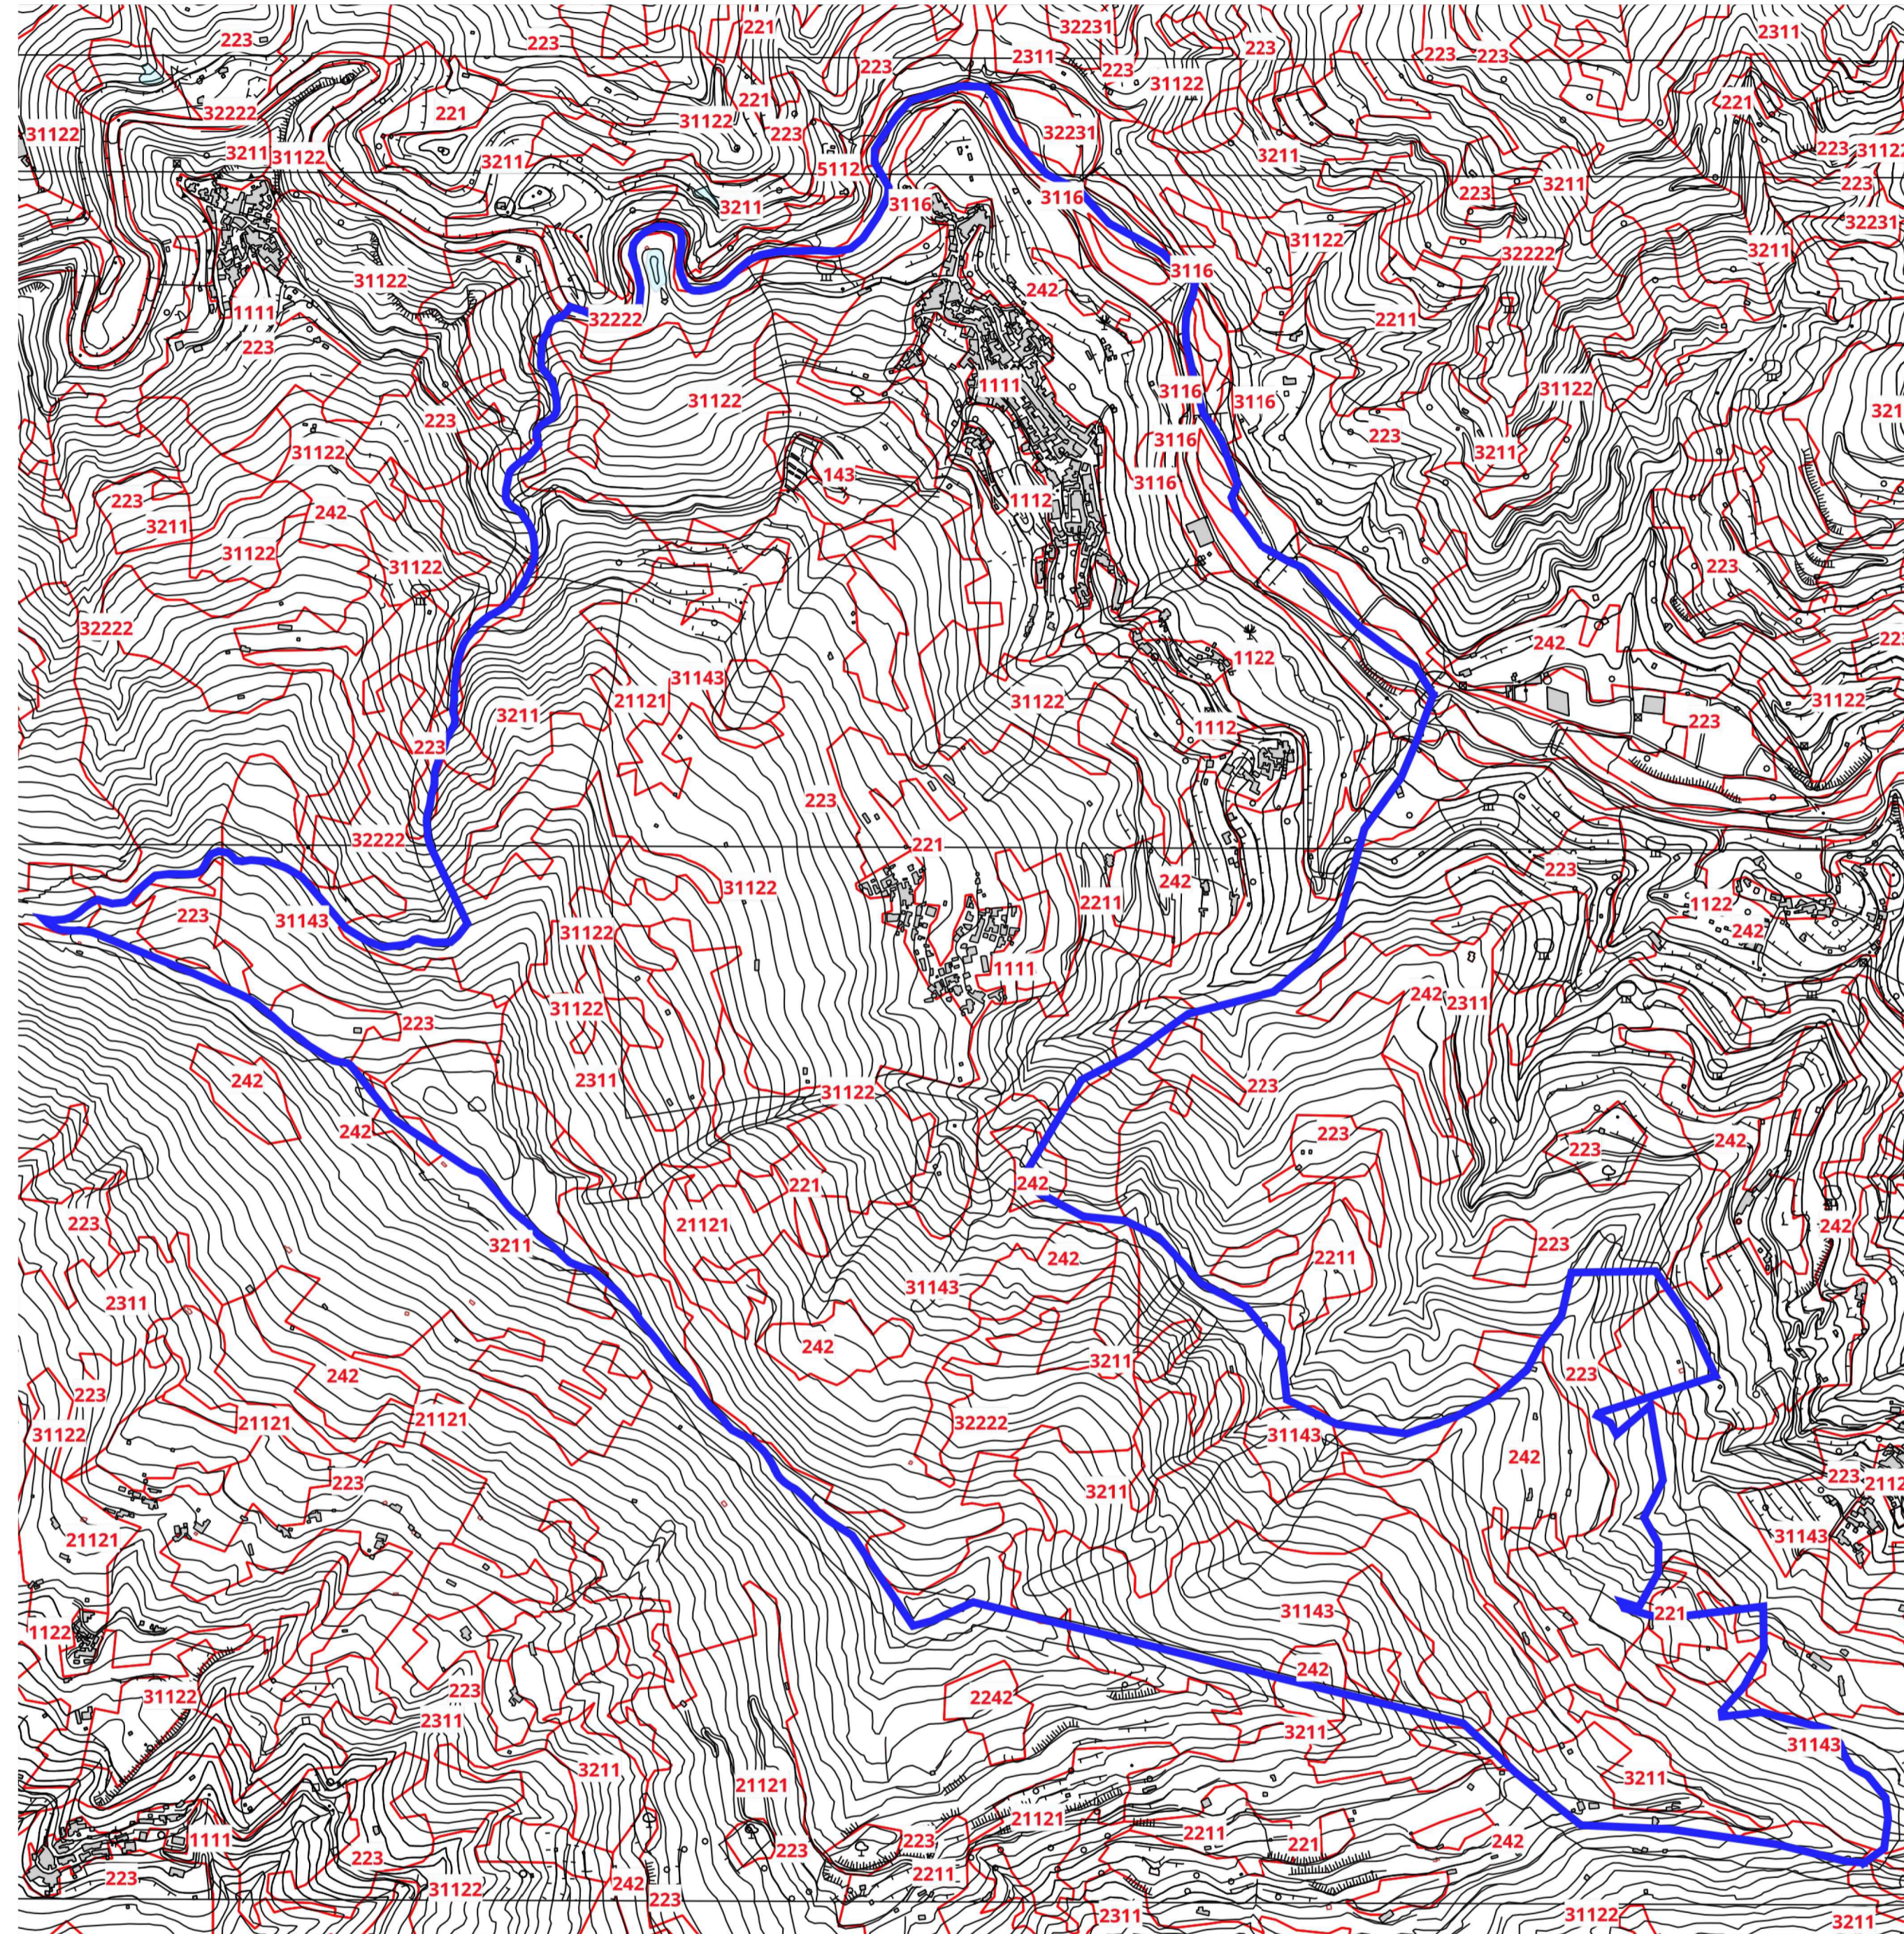

CITTA' METROPOLITANA DI MESSINA
 COMUNE SANTA TERESA DI RIVA

OGGETTO

Redazione dell'aggiornamento del catasto
 dei soprassuoli percorsi del fuoco (Catasto
 Incendi) (L.353/2000) del Comune di
 Santa Teresa di Riva (ME)

Tav. **Frazioni Misserio - Fautari**
 2b **Carta delle destinazioni colturali**

Il Tecnico
Dott. Agr. Bongiorno Domenico

Studio Tecnico Via L. Pirandello n. 134 - S. Teresa di Riva - Tel. 349/1663405
 e-mail. agr.domenicobongiorno@gmail.com
 pec. domenico.bongiorno@pec.it

SCALA 1:10.000