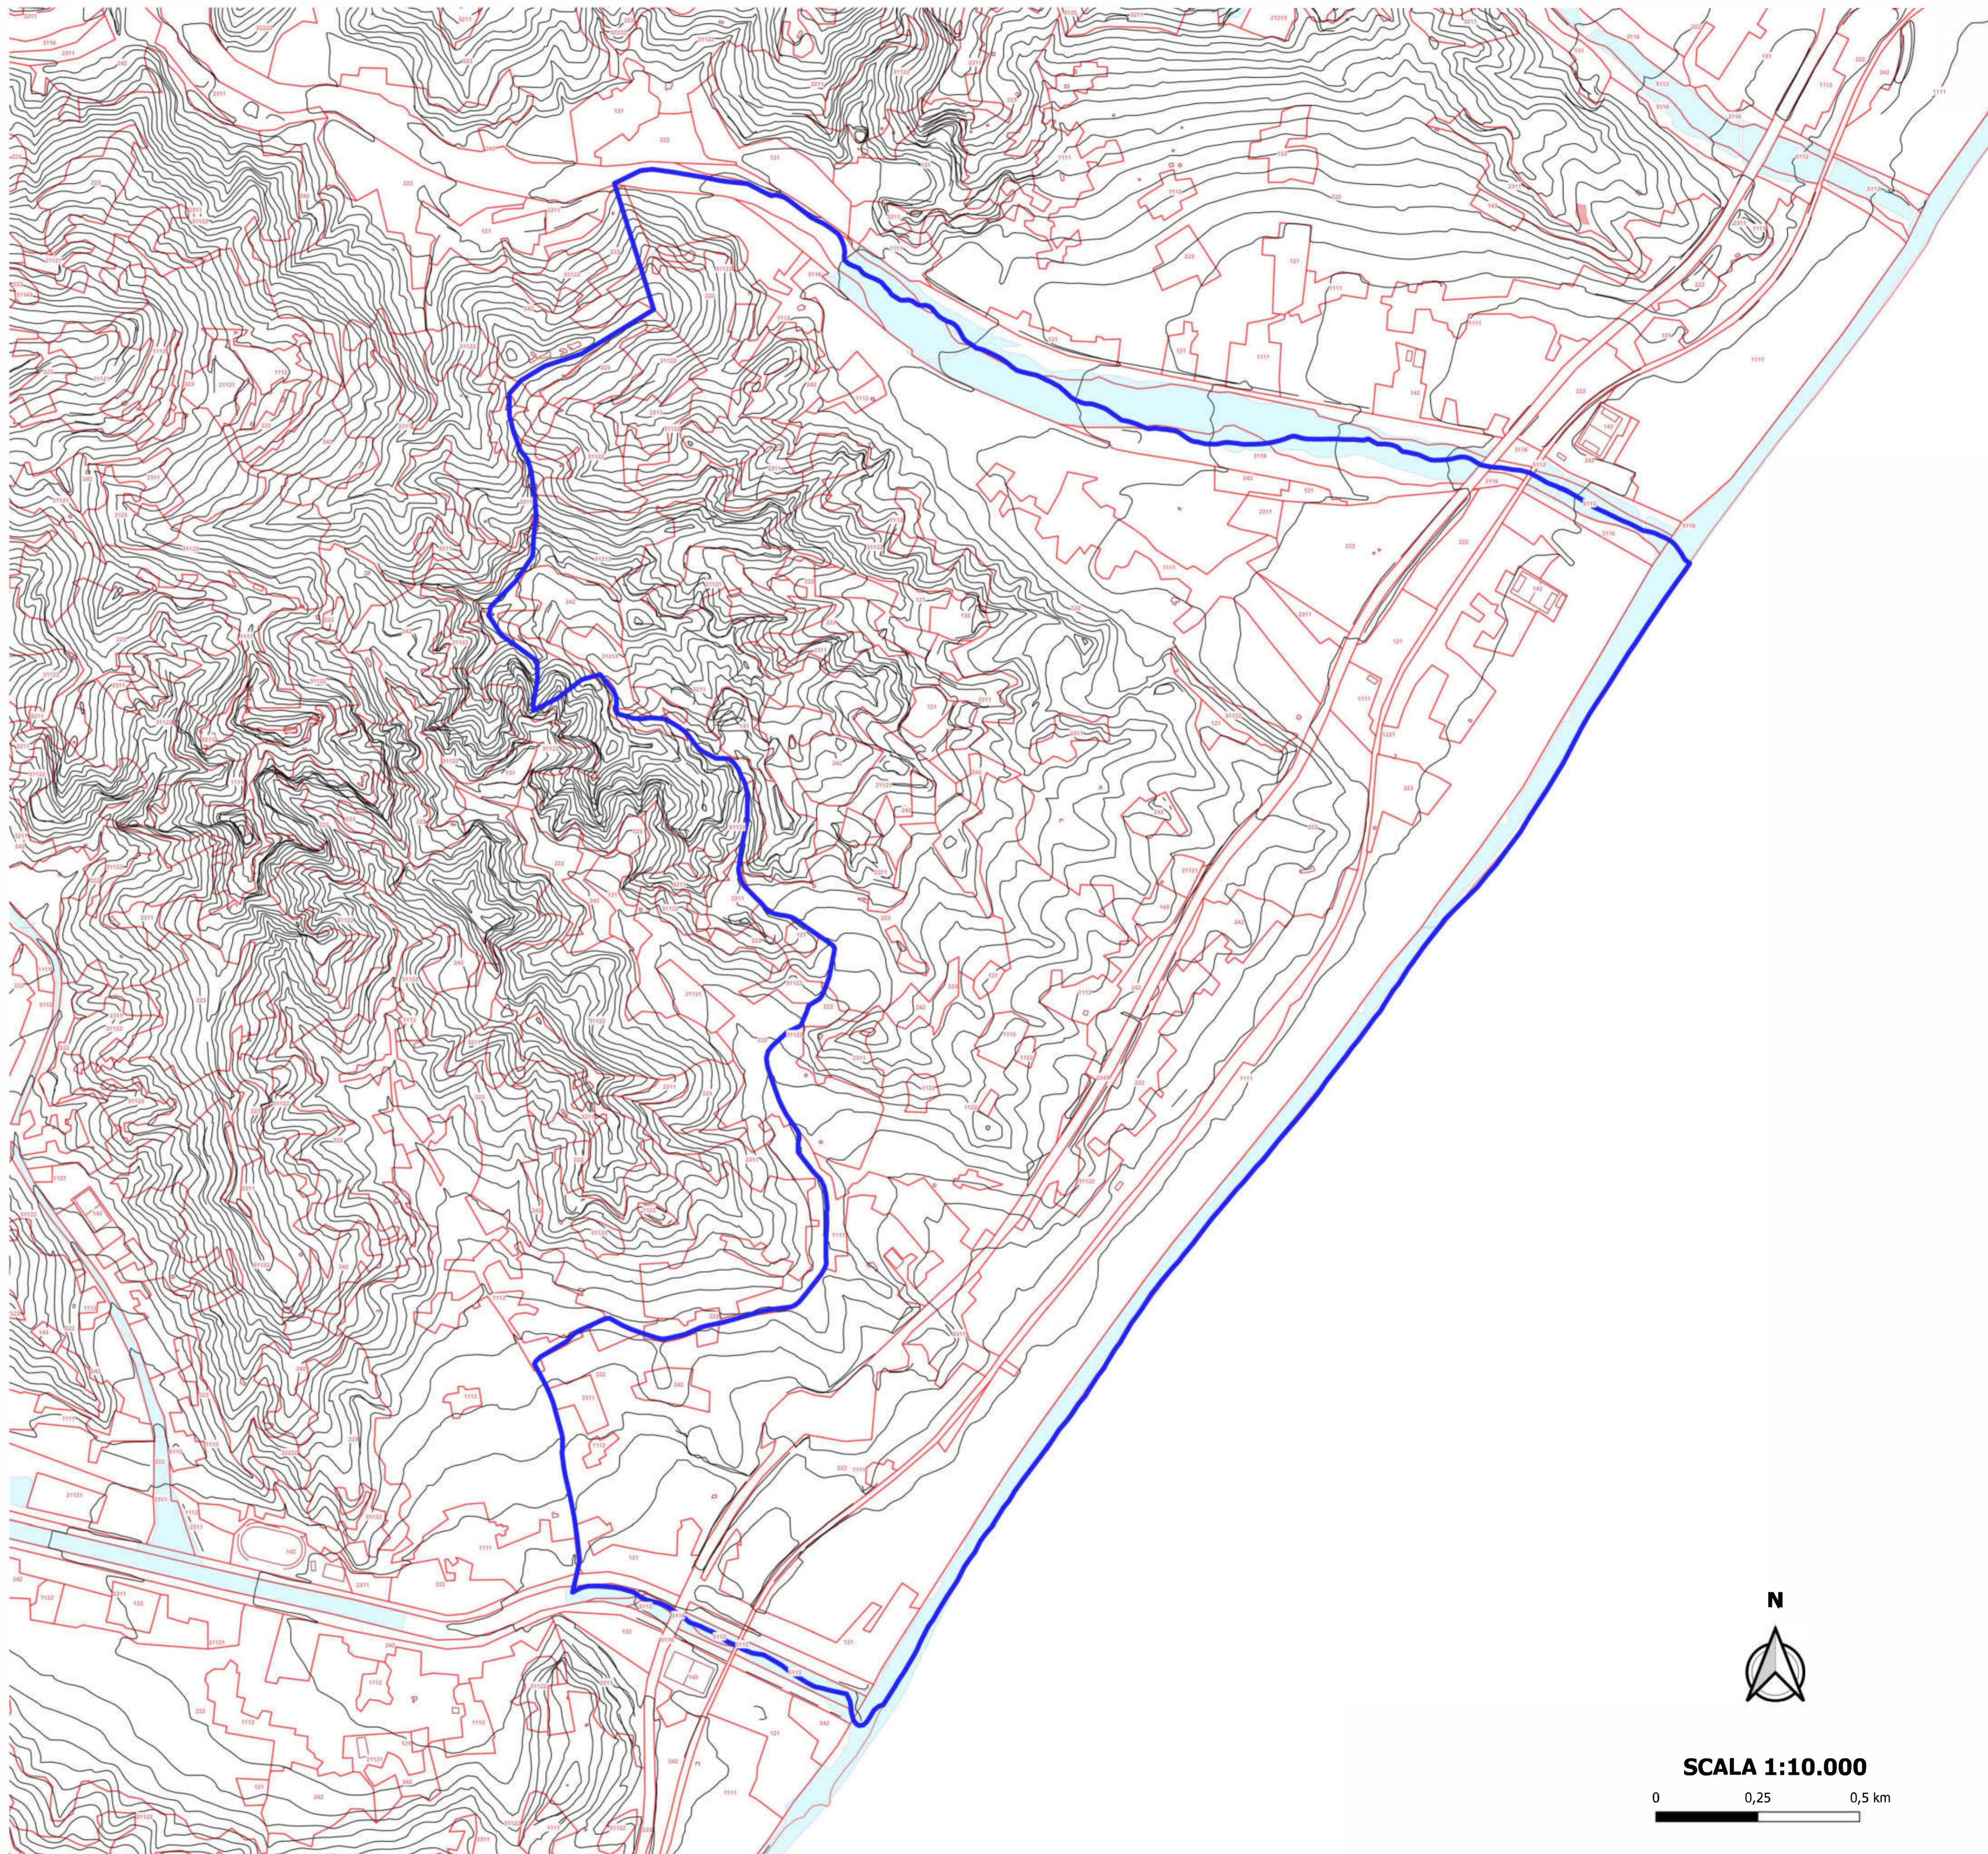

OGGETTO

Redazione dell'aggiornamento del catasto
dei soprassuoli percorsi del fuoco (Catasto
Incendi) (L.353/2000) del Comune di
Santa Teresa di Riva (ME)

Tav.
2a Carta delle destinazioni culturali

Dott. Agr. Bongiorno Domenico

Santa Teresa di Riva

Visti

Studio Tecnico Via L. Pirandello n. 134 - S. Teresa di Riva - Tel. 349/1663405
e-mail: agr.domenicobongiorno@gmail.com
pec: domenico.bongiorno@pec.it

Legenda

- Limiti comunali S. Teresa di Riva
- Carta_uso_suolo_Corine_Land_Cover_CLC
- Incendi 2024

SCALA 1:10.000

0 0,25 0,5 km